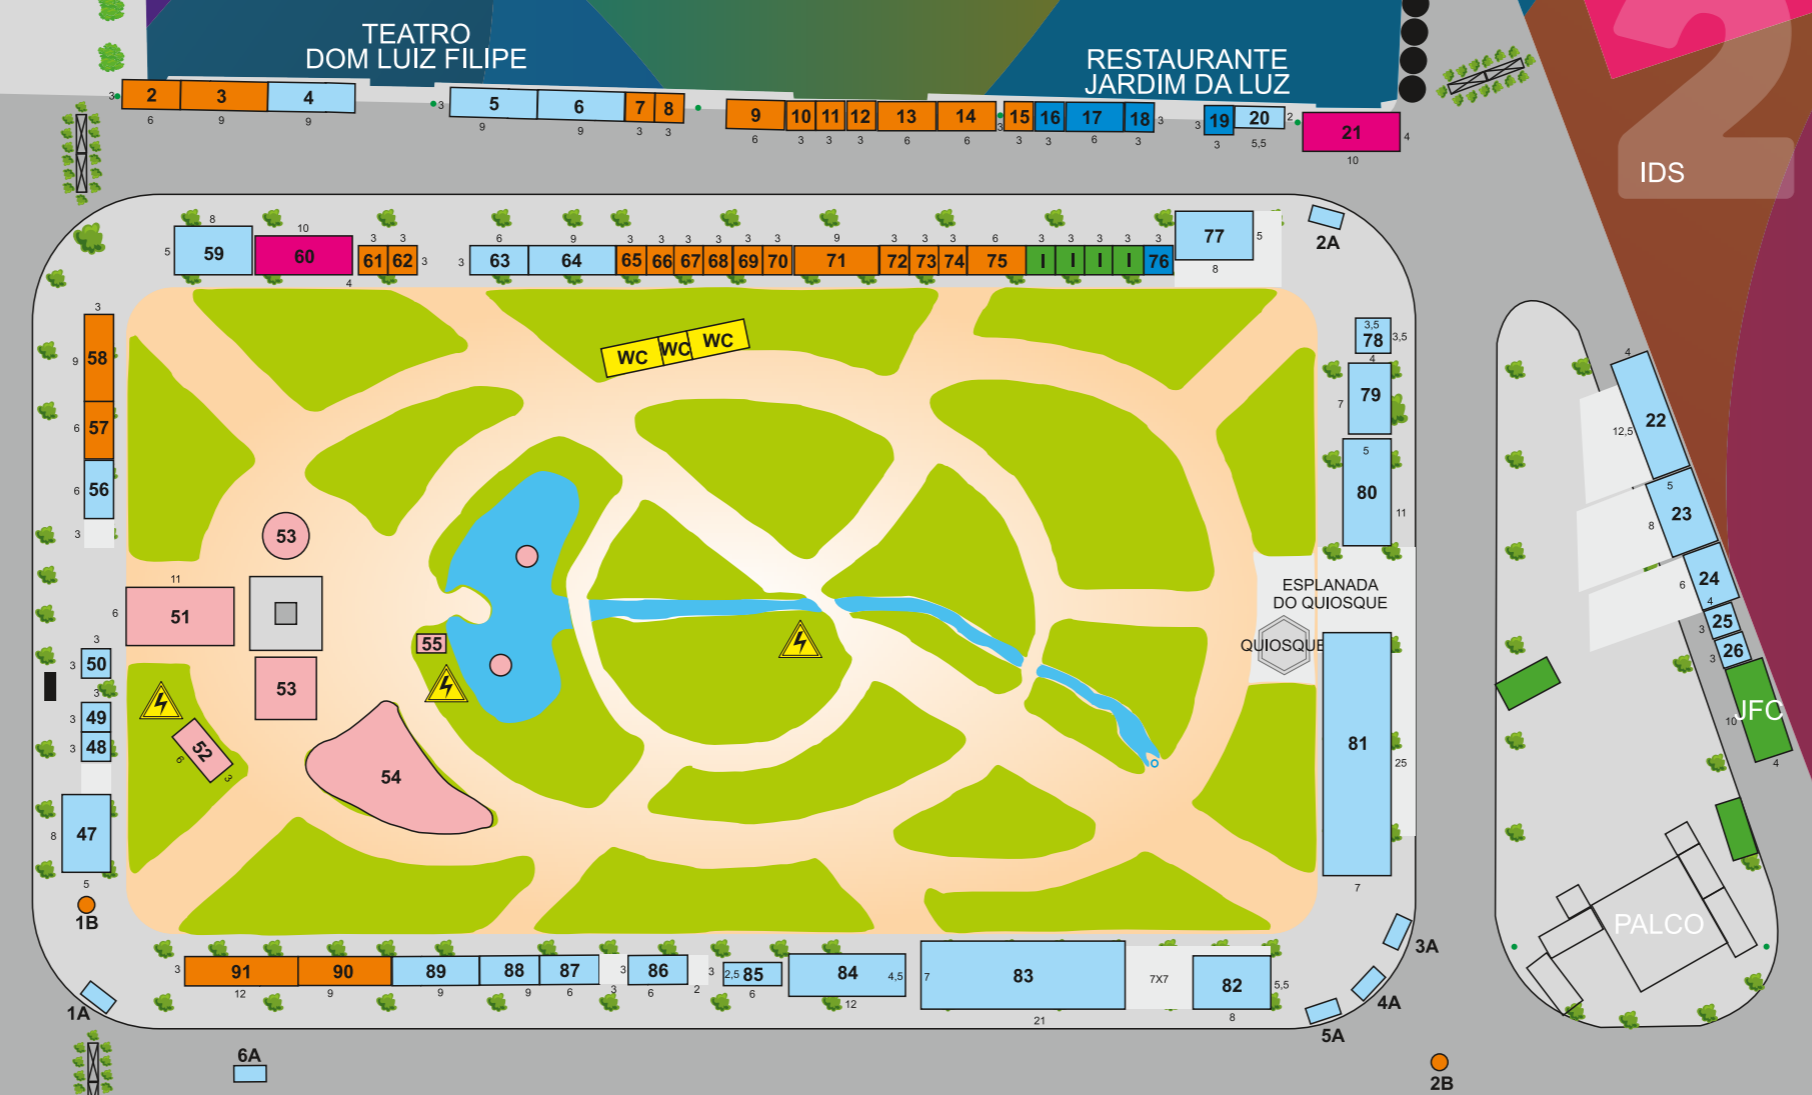

# 2026

29 > 27  
AGO SET

- LEGENDA**
- VENDA DE PRODUTOS ALIMENTARES
  - VENDA DE PRODUTOS NÃO ALIMENTARES
  - DIVERTIMENTO
  - INSTALAÇÕES SANITÁRIAS
  - VENDA DE VESTUÁRIO E CALÇADO (COM STAND)
  - PALCO E STANDS DA JUNTA DE FREGUESIA
  - ESPLANADAS AUTORIZADAS
  - CONTENTORES - RESÍDUOS SÓLIDOS
  - ⚡ "PIMENTEIROS"
  - BARREIRA ANTI-TERRORISMO

IGREJA DA LUZ

TEATRO DOM LUIZ FILIPE

RESTAURANTE JARDIM DA LUZ

COLÉGIO MILITAR

IDS

CERCI

PALCO

SEMINÁRIO DA LUZ

IGREJA DO SEMINÁRIO

EXTERNATO DA LUZ

**carnide**

Junta de freguesia